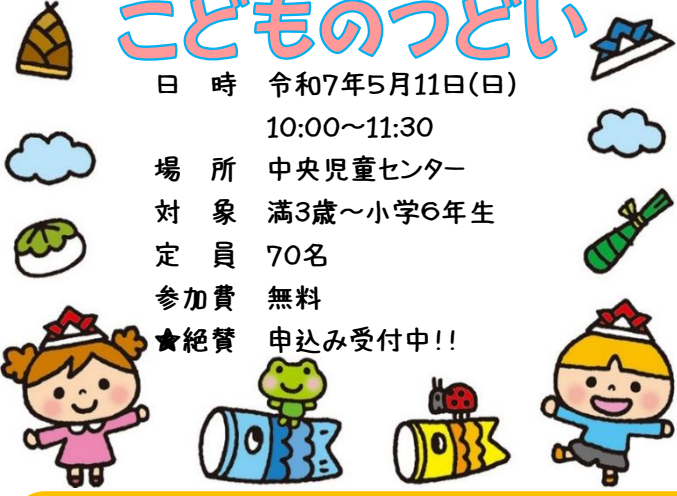

ひまわり

こどものつどい

日時 令和7年5月11日(日)

10:00~11:30

場所 中央児童センター

対象 満3歳~小学6年生

定員 70名

参加費 無料

★絶賛 申込み受付中!!

イベントの開催に伴い、以下のように閉館させていただきます☆
●5月10日(土)
2階は終日締切り、1階は15時から閉館します。
●5月11日(日)
14時まで閉館します。準備が整い次第、開館いたします。
ご理解、ご協力をよろしくお願いいたします(>_<)

あそびのひろば

毎週土曜日 午後2時から
だれでも参加できます。

- 3 日 憲法記念日のためお休み
- 10 日 行事準備のためお休み
- 17 日 こまに挑戦
- 24 日 フルーツバスケット
- 31 日 みんなで人生ゲーム

お知らせ

次の場合は、児童館を利用することができません。皆さんの健康や安全のためご協力をお願いします。
・感染症による学級(学年・学校・幼稚園)閉鎖の時(症状のあるなしに関わらず)・新居浜市に警報(大雨・洪水・暴風・大雪・暴風雪)が一つでも発令された場合。

~サークルのおしらせ~

サークルは、親子で楽しい時間を過ごし、友だちづくりや情報交換の場となる事を目的としています。※『こぐま』は子どもだけの参加になります☆

ベビー	よちよち	とことこ	こぐま
首がすわってから 毎週金曜日 10:00~10:30	1歳児 毎週木曜日 10:00~10:45	2歳児以上 毎週水曜日 10:00~10:45	年少児 (R2.4.2.~R3.4.1生) 毎週金曜日 15:00~15:50
2日 ひなたぼっこ (戸外あそび)	1日 おさんぽ		6月から はじまります♪ 
9日 おさんぽ (ベビーカー、だっこひも持参)	8日 お外であそぼう (雨天時 室内あそび)	7日 お外であそぼう (雨天時 室内あそび)	
16日 絵本をたのしもう	15日 シャボン玉あそび	14日 シャボン玉あそび	
23日 ふれあいあそび	22日 おさんぽ	21日 おさんぽ	
30日 おもちゃあそび	29日 いろいろ運動あそび	28日 いろいろ運動あそび	